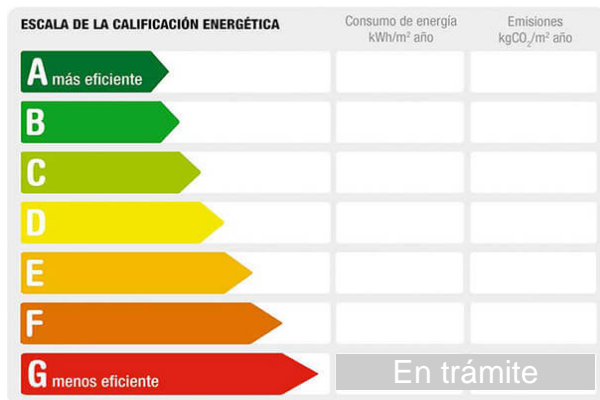

Precio: **900 €**

Estado: Reformado

Dirección: Las naciones

Planta: 7

Población: Benalmádena

Provincia: Málaga

Cod. postal: 29630

Zona: Parque de la paloma

M² construidos: 30

Aire acondicionado: frío/calor

Baños: 1

Exterior/Interior: exterior

Descripción:

Estudio en Benalmádena, parque de la paloma, las naciones. Para todo el año con piscina comunitaria. 1 baño, cocina equipada, salón. 7 planta con ascensor, 30mts, a/c, vistas frontales al mar. Se hace seguro de alquiler de impago. 1 mes de fianza. Se deberá aportar justificante de ingresos mensuales antes de realizar visita. Contactar vía Wassap 661426810