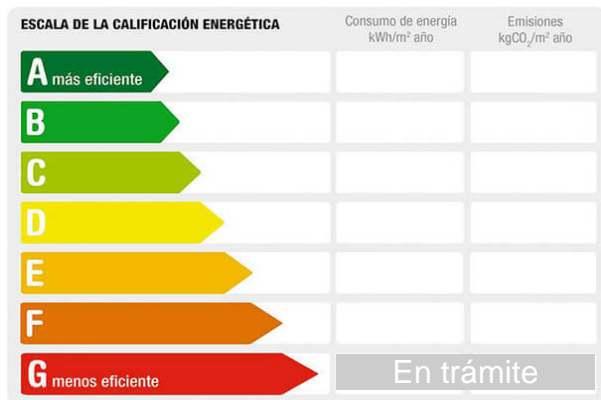

Dirección: Crono  
Planta: 1  
Población: Benalmádena  
Provincia: Málaga  
Cod. postal: 29630  
Zona: Montealto

**M<sup>2</sup> construidos:** 89      **Aire acondicionado:** frío/calor      **Garajes:** 2  
**Dormitorios:** 2      **Orientación:** sur      **Baños:** 2  
**Exterior/Interior:** exterior