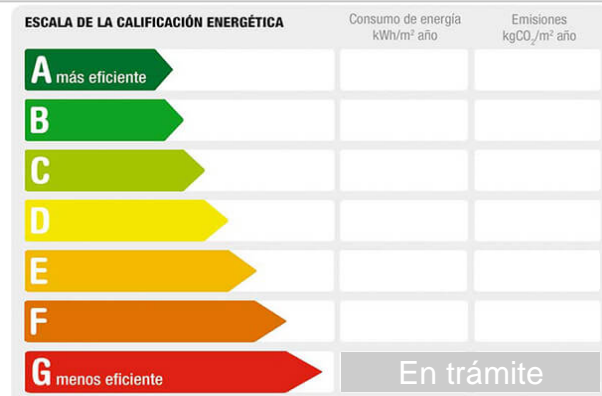

Referencia: **8074-0055**
 Tipo inmueble: Piso
 Operación: Alquiler
 Precio: **1.800 €**
 Estado: Buen estado

Dirección: Aloha royal
 Planta: 1
 Población: Marbella
 Provincia: Málaga
 Cod. postal: 29660
 Zona: Nueva andalucia