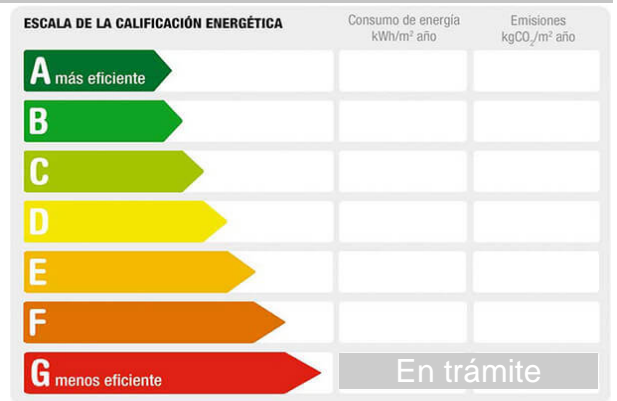

Dirección: Pico del aneto
Población: Estepona
Provincia: Málaga
Cod. postal: 29688
Zona: Atalaya

M² construidos: 180 **Aire acondicionado:** frío/calor **Dormitorios:** 3
Baños: 4 **Exterior/Interior:** exterior