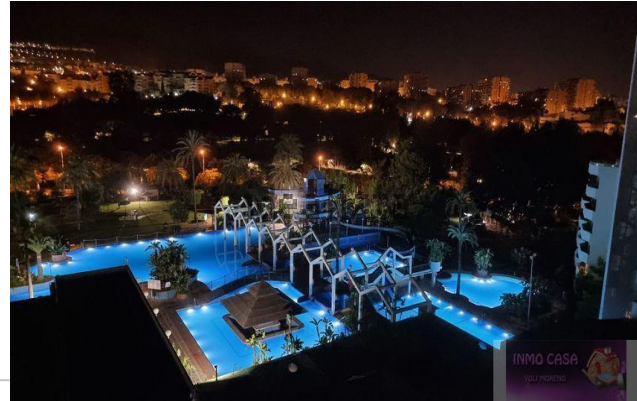

Dirección: Avda del parque
 Planta: 4
 Población: Benalmádena
 Provincia: Málaga
 Cod. postal: 29630
 Zona: Parque de la paloma

M² construidos: 40 **Aire acondicionado:** frío/calor **Baños:** 1

Exterior/Interior: exterior

Descripción:

Estudio en Benalmádena, Benalbeach. 4 planta con ascensor, 40mts, a/c. para vivienda habitual, en primera línea de playa, podrás disfrutar todo el año del complejo, incluso en Verano, de sus cinco piscinas, recepción 24 horas, aparcamiento, sistema de vigilancia, gimnasio privado. y de todo lo que ofrece, sin la molestia de tener que abandonarlo en la mejor época, en definitiva, será tu casa.