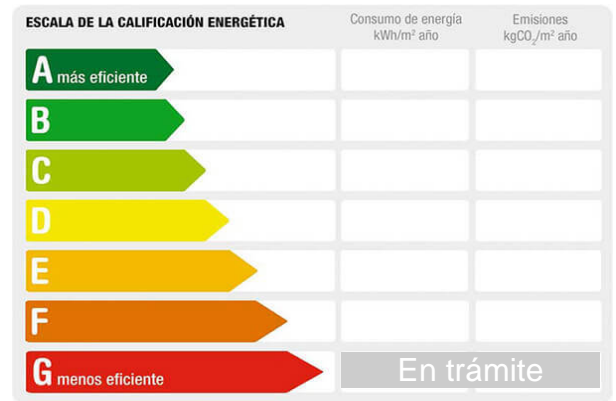

Dirección: BREZO
Planta: 1
Población: Benalmádena
Provincia: Málaga
Cod. postal: 29630
Zona: ARROOYO DE LA MIEL

M² construidos: 46 **Dormitorios:** 1 **Baños:** 1
Exterior/Interior: exterior

Descripción: