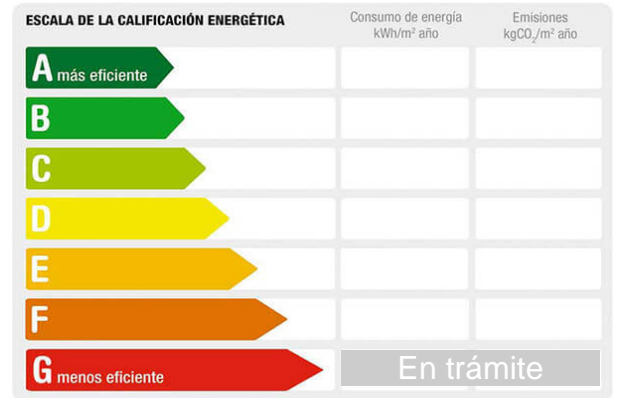

M² construidos: 100   **Aire acondicionado:** frío/calor   **Garajes:** 1
Dormitorios: 2   **Baños:** 2   **Exterior/Interior:** exterior

Descripción:

CASA EN BENAHAVIS PUEBLO, CALLE PACHECA ALTA. 100MTS, A/C, TRASTERO, PATIO, JARDIN PRIVADO. 2 DORMITORIOS, 2 BAÑOS, COCINA EQUIPADA Y LAVADERO, SALÓN-COMEDOR, TERRAZA. DISPONIBLE A PARTIR DEL 20 DE AGOSTO. 1 MES DE HONORARIOS DE AGENCIA. PUEDE CONTACTAR VIA WATSAP PARA MÁS INFO O CONCERTAR VISITA 661426810